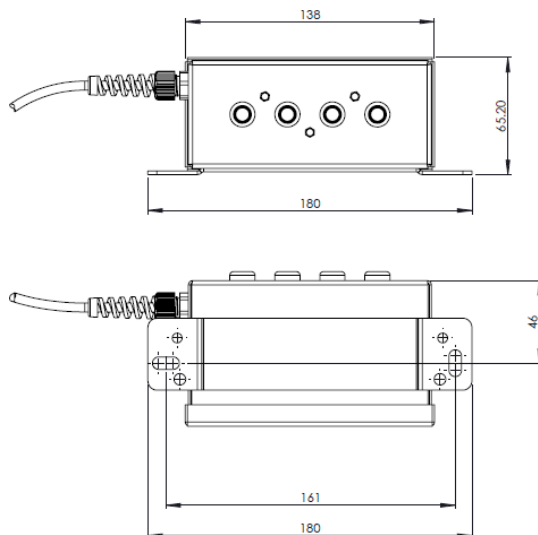

英国 FRASER HP 一带四连接盒

HP CONNECTOR BOX 4:1 CONNECTOR

高压连接盒为操作者提供电缆断开功能，也可用来增加有效负载电源的数量。

特点及优势

- * 标准 FRASER 高压连接器，多种用途。
- * 电缆长度为 2m，定制最大长度为 10 米。
- * 高电压端完全密封，保证操作安全。
- * 允许客户：
 - 电缆分配就近应用
 - 在电源与静电消除器间有一个电缆断开点（当电源切断时）
 - 服务更大的有效距离而不增加负载。
- * 适用 FRASER 5.5KV 和 6KV HP 连接器。标配带 2 米电缆，重量 800 克。
- * 连接或断开电缆连接器插头前，应关闭电源。

规格尺寸

选型

HP-CON41	4:1 HP Conector Box 一带四在线连接盒
----------	------------------------------